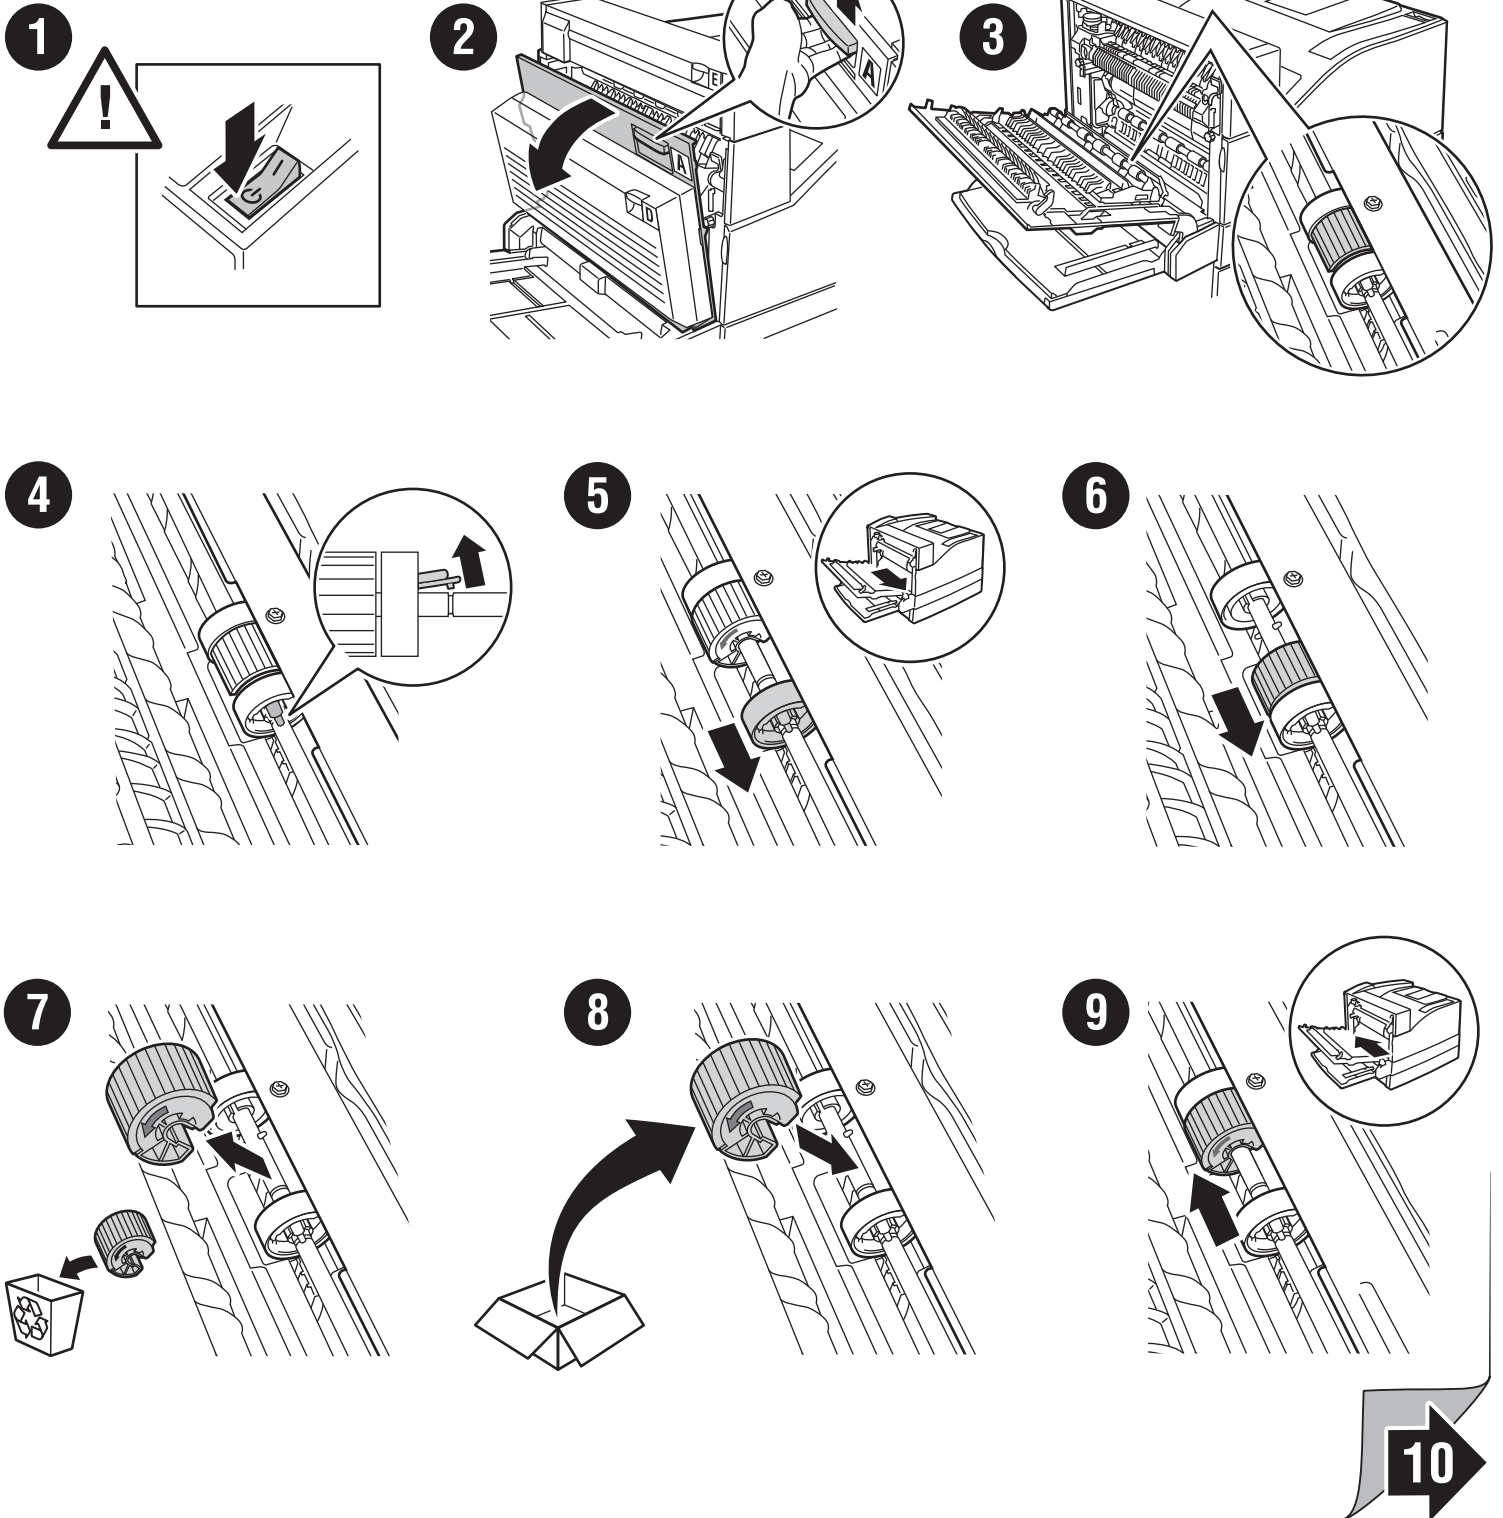

7330 Mono Laser Printer Tray 1 (MPT) Feed Roller Kit

Kit de rouleau d'entraînement du bac 1 • Kit rulli di alimentazione cassetto 1 • Zuführrollenset, Fach 1 • Kit de rodillos de alimentación de la bandeja 1